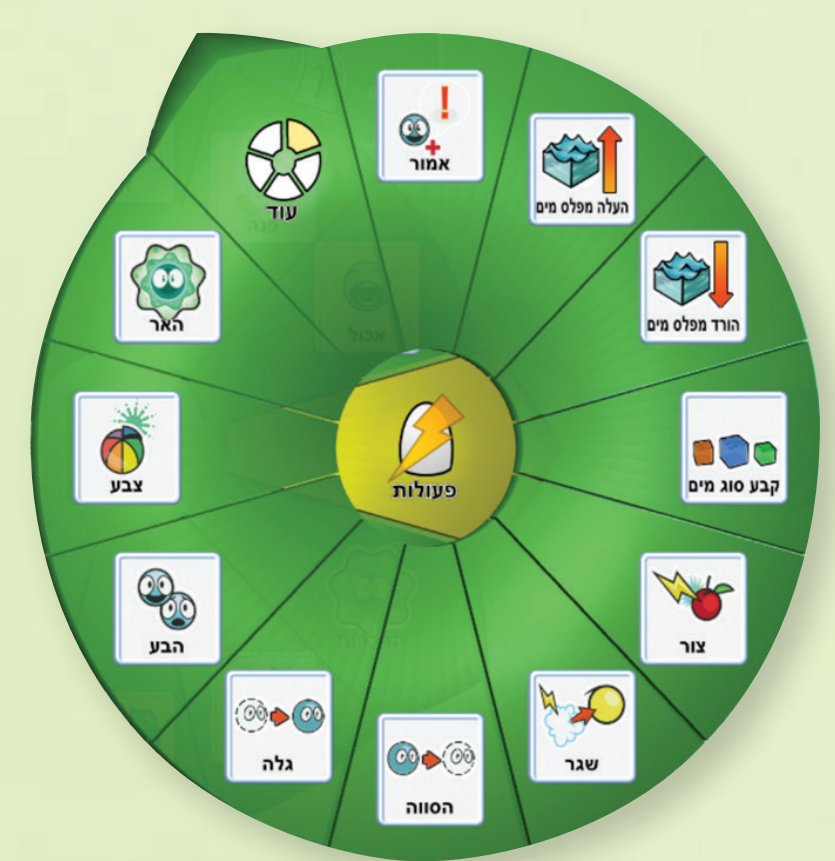

חשיבה מחשובית עם KODU

עיצוב עולם

תפריט הבית שחק הזז מצלמה כלי העצם כלי המסלול מעלה-מטה מברשת קרקע כלי המסלול השטח חספס כלי מים כלי מחיקה הגדרות עולם

תכנות קוד

U IN GAME

סביבת תוכן מאושרת משרד החינוך

www.uingame.co.il