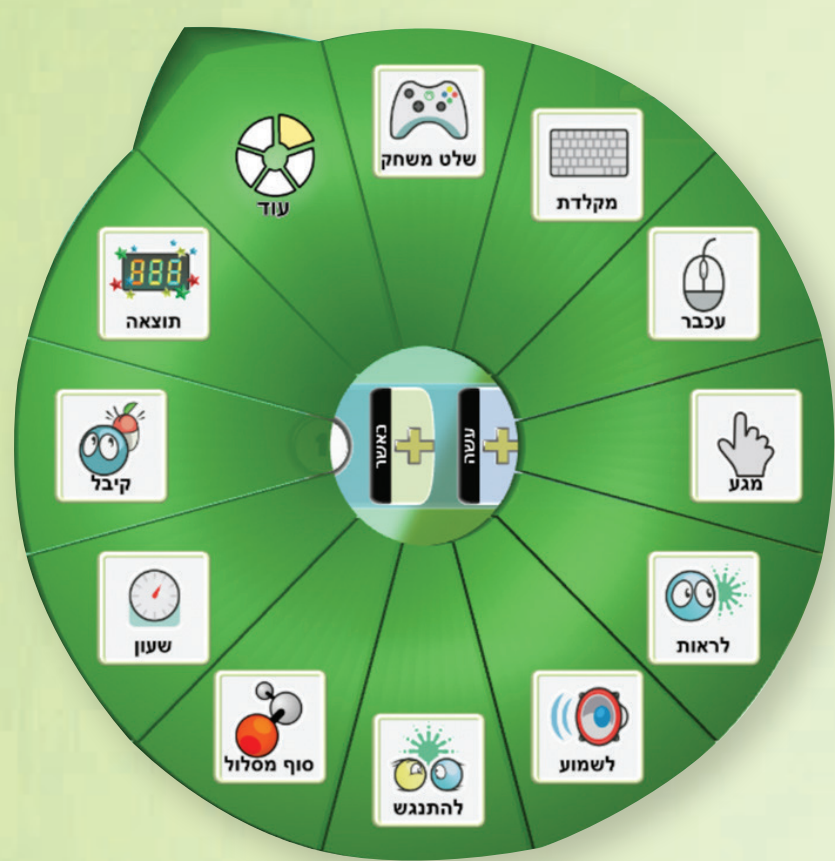

חשיבה מחשובית עם KODU

עיצוב עולם

תפריט הבית שחק הזז מצלמה כלי העצם כלי המסלול מעלה-מטה מברשת קרקע כלי המסלול השטח חספס כלי מים כלי מחיקה הגדרות עולם

תכנות קוד

U IN GAME

סביבת תוכן מאושרת משרד החינוך

www.uingame.co.il